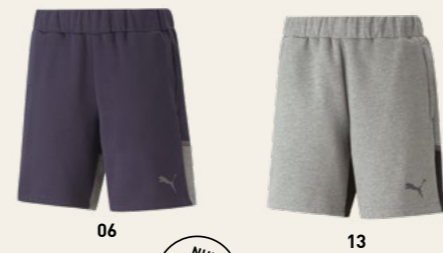

657988 teamCUP Casuals Pants
658426 teamCUP Casuals Pants Jr

Slim Fit • 46% Baumwolle, 32% Polyester,
22% recycelte Baumwolle

Farbig kontrastierter Beinbereich, Reißver-
schlusstaschen

657988 S-3XL € 59.95*
658426 116-164 € 49.95*

03 PUMA Black
06 Parisian Night
13 Medium Gray Heather
35 Green Moss

Februar 2023-2024

657989 teamCUP Casuals Shorts
658428 teamCUP Casuals Shorts Jr

Regular Fit • 46% Baumwolle, 32% Polyester,
22% recycelte Baumwolle

Farbkontrast auf der Rückseite des Beines,
Reißverschlusstaschen

657989 S-3XL € 44.95*
658428 116-164 € 39.95*

03 PUMA Black
06 Parisian Night
13 Medium Gray Heather
35 Green Moss

Februar 2023-2024