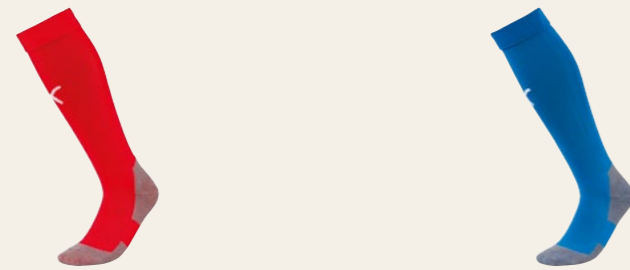

01 02

704932 teamRISE Jersey
704938 teamRISE Jersey Jr

Regular Fit • dryCell • 100% Polyester
Rundhalsausschnitt, Mesh-Bündchen in Kontrastfarbe

704932 S-3XL € 17.95*
704938 116-176 € 14.95*

- 01 PUMA Red-PUMA Black-PUMA White
- 02 Electric Blue-PUMA Black-PUMA White
- 03 PUMA Black-Smoked Pearl-PUMA White
- 04 PUMA White-PUMA Black-PUMA White
- 05 Pepper Green-PUMA Black-PUMA White
- 06 Peacoat-PUMA Black-PUMA White
- 07 Cyber Yellow-PUMA Black-PUMA White
- 08 Golden Poppy-PUMA Black-PUMA White
- 10 Prism Violet-PUMA Black-PUMA White
- 13 Smoked Pearl-PUMA Black-PUMA White
- 18 Team Light Blue-PUMA Black-PUMA White

2023-2026

704942 teamRISE Shorts
704943 teamRISE Shorts Jr

Regular Fit • dryCell • 100% Polyester
Elastischer Bund mit Zugband, PUMA Cat Logo als Hitzetransfer auf dem linken Bein

704942 S-3XL € 17.95*
704943 116-176 € 12.95*

- 01 PUMA Red-PUMA White
- 02 Electric Blue Lemonade-PUMA White
- 03 PUMA White-PUMA Black
- 04 PUMA Black-PUMA White
- 05 Pepper Green-PUMA White
- 06 Peacoat-PUMA White
- 07 Cyber Yellow-PUMA Black
- 08 Golden Poppy-PUMA Black
- 10 Prism Violet-PUMA White
- 13 Smoked Pearl-PUMA White
- 18 Team Light Blue-PUMA White

2023-2026

703441 teamLIGA Socks Core

Regular Fit • 78% Polyester, 18% Baumwolle, 4% Elasthan
Strickrichtung zur Front, Fersen- und Zehenbereich aus Baumwolle für mehr Komfort, Knöchelverstärkung für mehr Stabilität

703441 1-5 € 9.95*

- 01 PUMA Red-PUMA White
- 02 Electric Blue Lemonade-PUMA White
- 03 PUMA Black-PUMA White
- 04 PUMA White-PUMA Black
- 05 Pepper Green-PUMA White
- 06 Peacoat-PUMA White
- 07 Cyber Yellow-PUMA Black
- 08 Golden Poppy-PUMA Black
- 10 Prism Violet-PUMA White
- 13 Steel Gray-PUMA Black
- 50 Team Light Blue-PUMA White

2023-2025