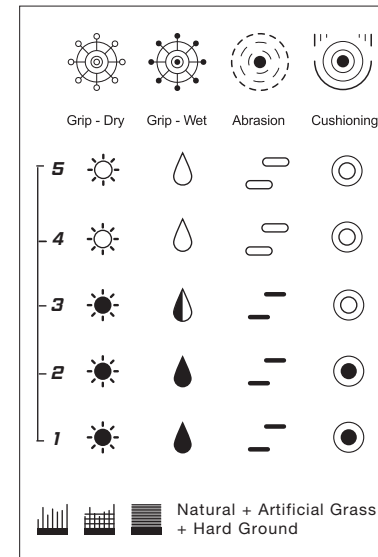

AQUA

Unsere AQUA-Schäume sind deine erste Wahl, wenn's nass wird. Dank spezieller AQUA-Additiven garantiert dir sowohl unser AQUAGRIP, als auch unser AQUASOFT eine besonders gute Performance bei Nasswetterbedingungen.

RESIST+

Auf RESIST+ kommt es an, wenn es hart wird. Die speziell für Kunstrasen und Hartböden entwickelte Latexmischung basiert auf einer optimierten Schaumbeschaffenheit und ist dadurch besonders abriebfest und robust.