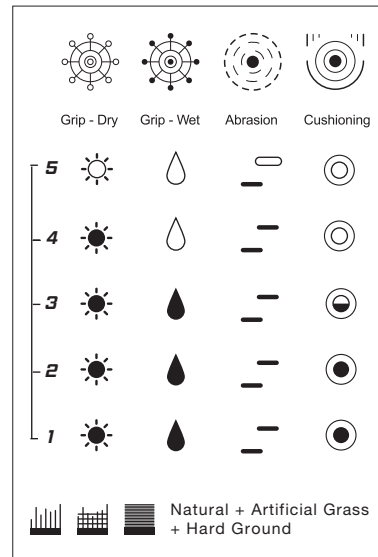

AQUA

Unsere AQUA-Schäume sind deine erste Wahl, wenn's nass wird. Dank spezieller AQUA-Additiven garantiert dir sowohl unser AQUAGRIP, als auch unser AQUASOFT eine besonders gute Performance bei Nasswetterbedingungen.

RESIST+

Auf RESIST+ kommt es an, wenn es hart wird. Die speziell für Kunstrasen und Hartböden entwickelte Latexmischung basiert auf einer optimierten Schaumbeschaffenheit und ist dadurch besonders abriebfest und robust.