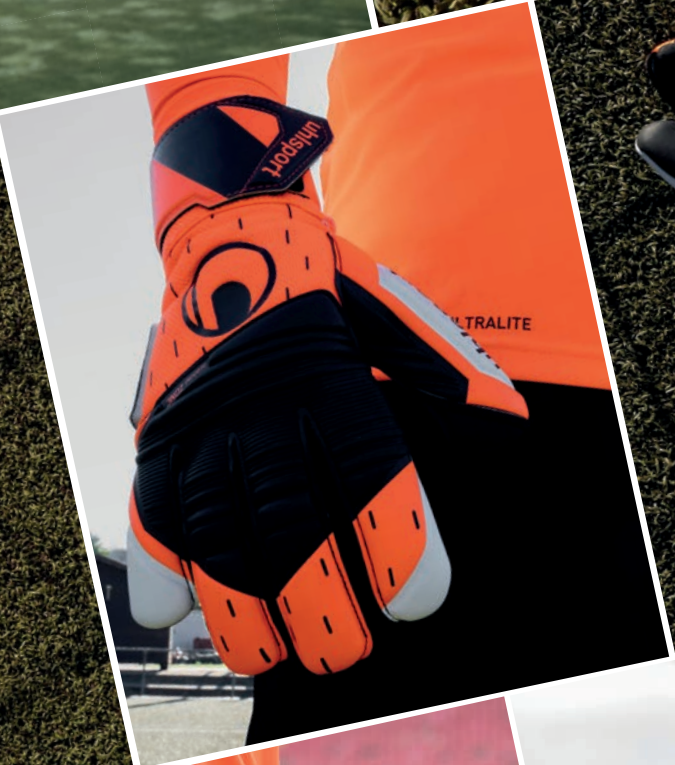

Schnitt: ▪ Klassisch

Handschuhkörper: ▪ Atmungsaktiver und angenehmer Textilstoff

Verschluss: ▪ Umlaufende EVA-Lasche und Verschluss mit V-Einschnitt

Features: ▪ Geprägte REBOUND ZONE: sorgt für Flexibilität und optimales Fausten

SOFT

SOFT REBOUND ZONE

 Grip - Dry
 Grip - Wet
 Cushioning
 Abrasion

STARTER SOFT

STARTER SOFT REBOUND ZONE

 Grip - Dry
 Grip - Wet
 Cushioning
 Abrasion

WRAPS

Daumen- und Handkanten-Wraps für maximalen Grip.

FASTENING

Umlaufende Latex-Lasche und Vollbandage für perfekten Halt.

SUPER RESIST+

Exklusiver und abriebfester SUPER RESIST+-Latex. Optimal für Kunstrasen- und Hartplatz.

REBOUND ZONE

Neuartige Technologie sorgt für maximale Flexibilität und optimales Fausten.

Verschluss: ▪ Umlaufende EVA-Lasche und Vollbandage für gute Handgelenkfixierung

Features: ▪ Geprägte REBOUND ZONE: sorgt für Flexibilität und optimales Fausten
▪ Wraps an Daumen und Handkante für optimale Passform und verbesserten Grip