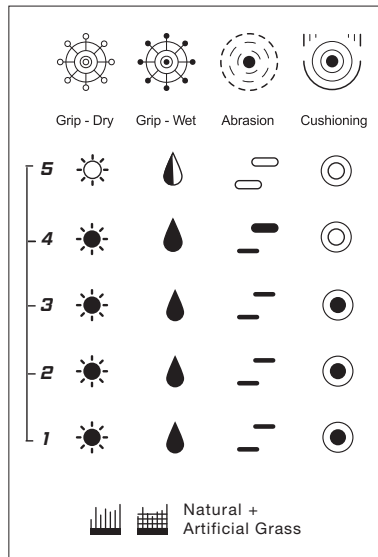

AQUA

Unsere AQUA-Schäume sind deine erste Wahl, wenn's nass wird. Dank spezieller AQUA-Additiven garantiert dir sowohl unser AQUAGRIP, als auch unser AQUASOFT eine besonders gute Performance bei Nasswetterbedingungen.

RESIST+

Auf RESIST+ kommt es an, wenn es hart wird. Die speziell für Kunstrasen und Hartböden entwickelte Latexmischung basiert auf einer optimierten Schaumbeschaffenheit und ist dadurch besonders abriebfest und robust.