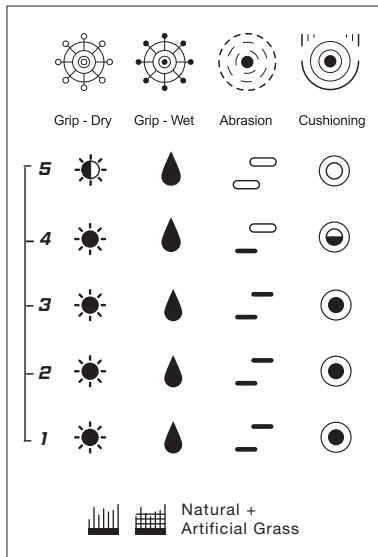

AQUA

Unsere AQUA-Schäume sind deine erste Wahl, wenn's nass wird. Dank spezieller AQUA-Additiven garantiert dir sowohl unser AQUAGRIP, als auch unser AQUASOFT eine besonders gute Performance bei Nasswetterbedingungen.

RESIST+

Auf RESIST+ kommt es an, wenn es hart wird. Die speziell für Kunstrasen und Hartböden entwickelte Latexmischung basiert auf einer optimierten Schaumbeschaffenheit und ist dadurch besonders abriebfest und robust.