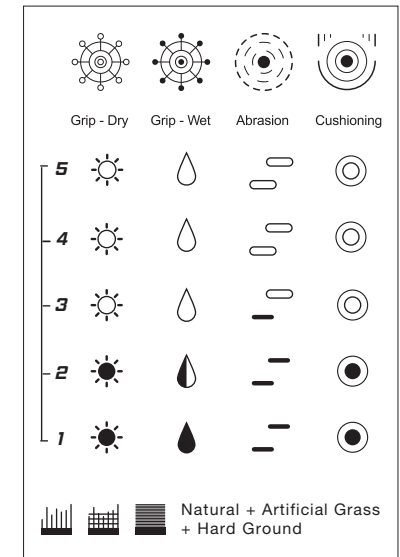

AQUA

Unsere AQUA-Schäume sind deine erste Wahl, wenn's nass wird. Dank spezieller AQUA-Additiven garantiert dir sowohl unser AQUAGRIP, als auch unser AQUASOFT eine besonders gute Performance bei Nasswetterbedingungen.

RESIST+

Auf RESIST+ kommt es an, wenn es hart wird. Die speziell für Kunstrasen und Hartböden entwickelte Latexmischung basiert auf einer optimierten Schaumbeschaffenheit und ist dadurch besonders abriebfest und robust.