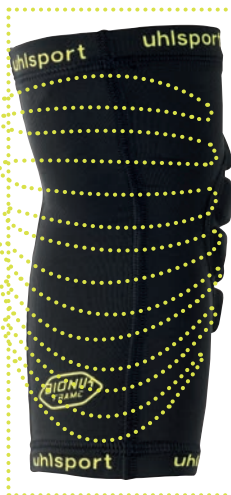

Nanoflex:

Innovatives Material sorgt für optimale Passform und Flexibilität.

Speziell entwickelt, um sich deinen Bewegungen anzupassen

Elastischer Kompressionsstrumpf für bessere Passform und Fixierung

ELLBOGENSCHÜTZER FÜR OPTIMALEN SCHUTZ

BIONIKFRAME ELLBOGENSCHÜTZER

Art.:	100 6966	
Größe:	S-XL	34,99 EUR/PAAR
Material:	55 % Ethylenvinylacetat, 45 % Nylon	

01 schwarz/fluo gelb

gedruckter uhlisport-Schriftzug

Sublimationsdruck
auf beiden Ärmeln