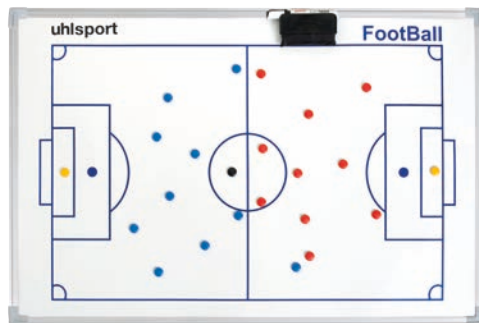

Art.: 100 1232
Größe: 175 x 10,5 cm **24,99 EUR**
Material: 100% Polyester

01 schwarz

01

01

TAKTIKTAFEL INKL. MAGNET SPIELERSÄTZE

Art.: 100 1229
Größe: Länge: 90 cm **99,99 EUR**
 Breite: 60 cm

01 weiß

01