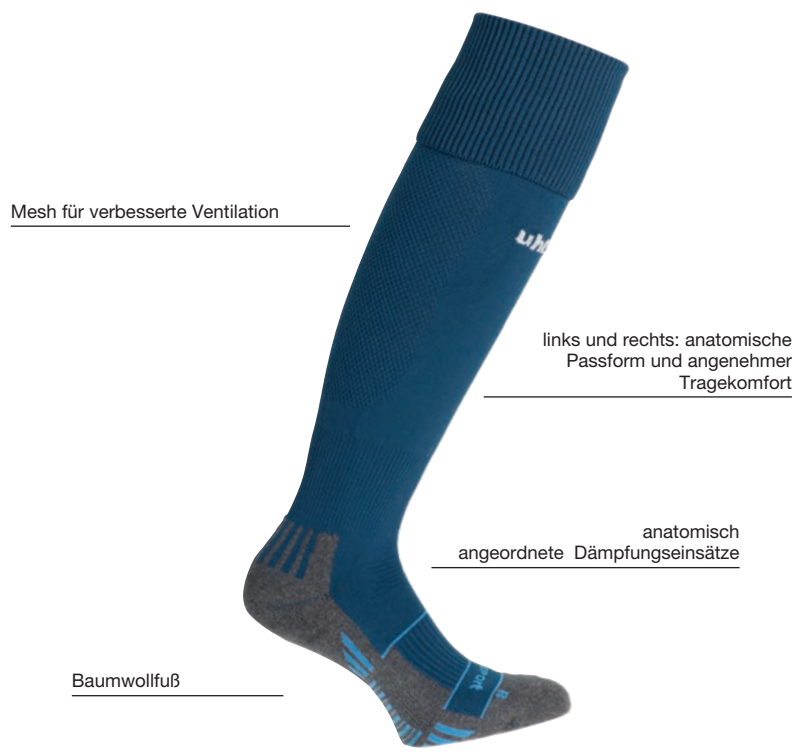

TUBE IT TAPE

Art.: 100 1211

Größe: 4 m lang, 7,5 cm breit **4,99 EUR**

Material: 95 % Polypropylen, 5 % Elasthan

01 schwarz, 02 blau, 03 rot, 04 weiß, 05 marine, 06 limonengelb

Team Pro Player Stutzenstrumpf