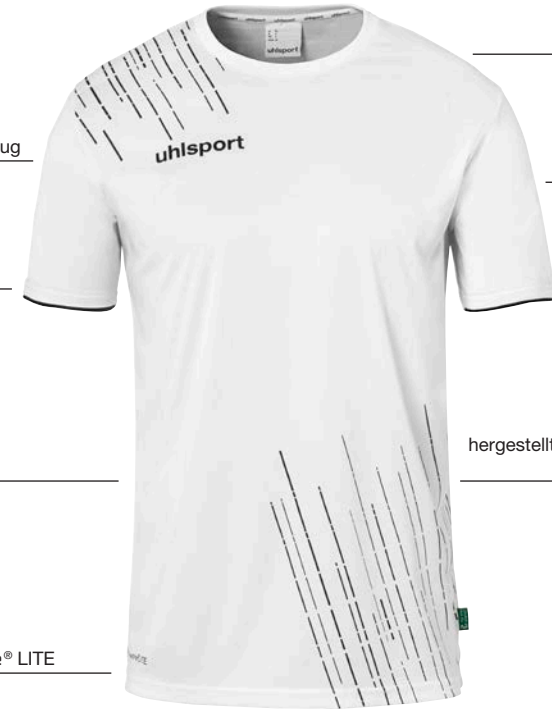

SCORE 26

gedruckter uhlisport-Schriftzug

kontrastfarbene Unterlegung an Ärmelsaum

Trikot und Shorts im Score Design

smartbreathe® LITE

Shorts ohne Innenslip

kontrastfarbene Unterlegung an Beinsaum

02