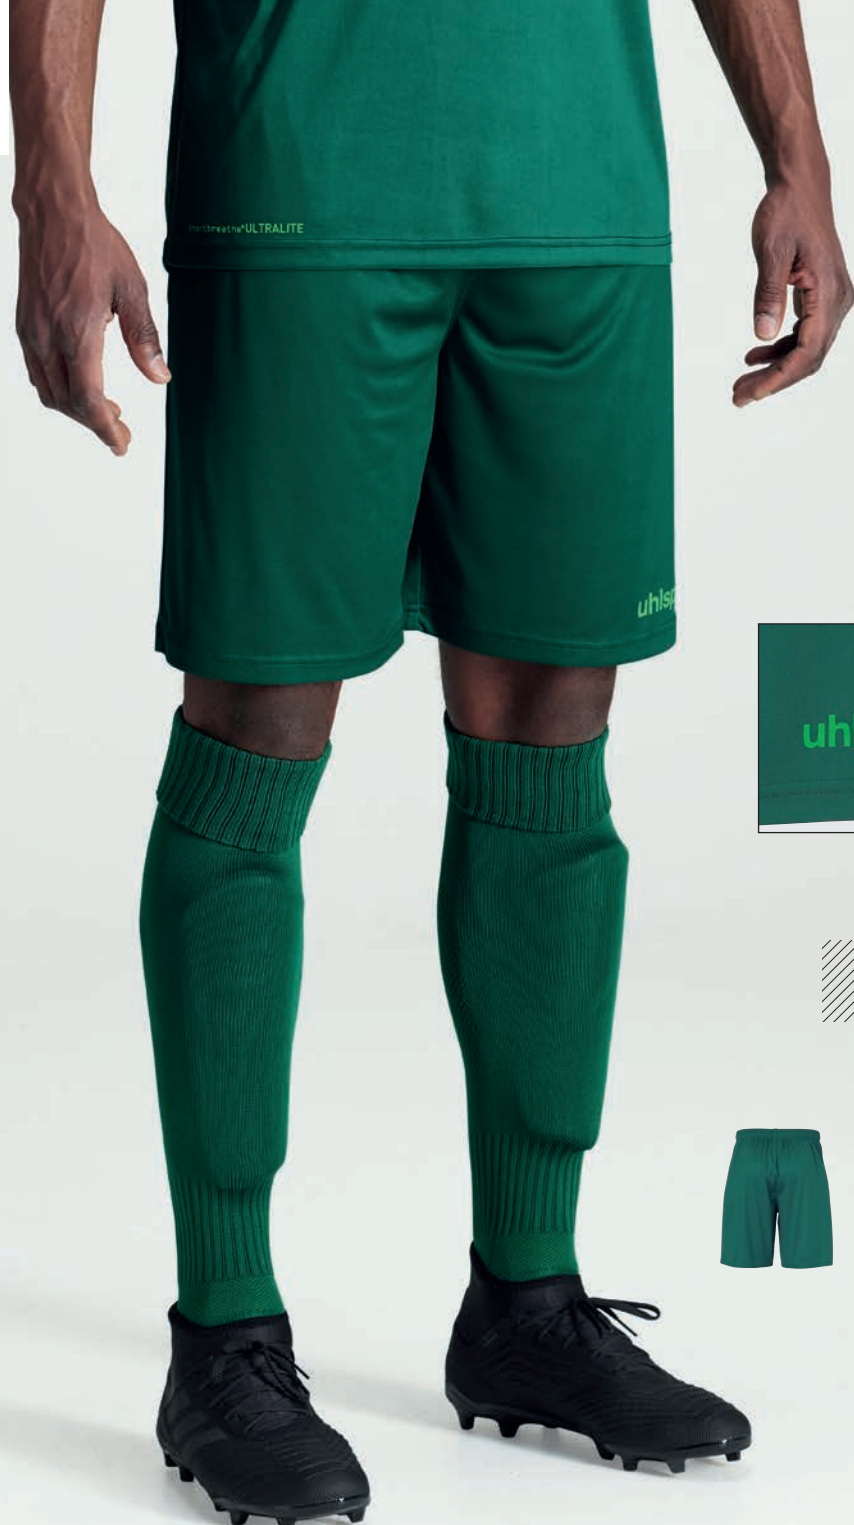

ULTRALITE

uhlsport

17

Material mit weichem Griff für hervorragenden Tragekomfort

ohne Innenslip