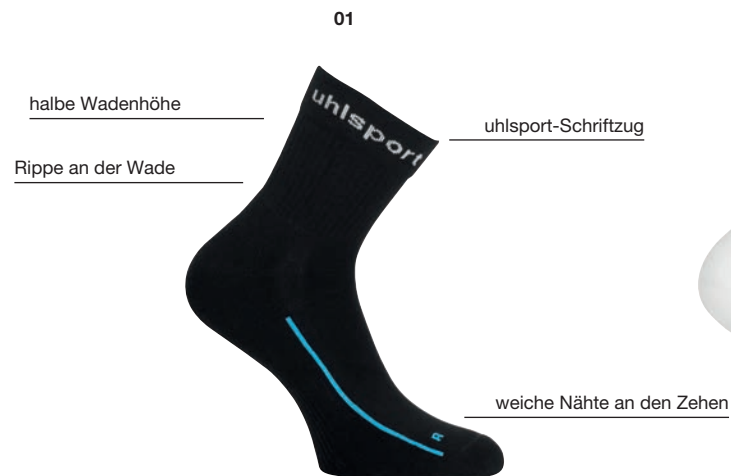

TEAM CLASSIC SOCKEN

Art.: 100 3694 (VPE 3 Paar)
Größe: 36-40 | 41-45 | 46-50 **14,99 EUR**
Material: 80 % Baumwolle, 18 % Polyamid, 2 % Elasthan

01 schwarz/weiß, 02 weiß/schwarz

uhlsport FLOAT

Art.: 100 8410
Größe: 3,5-12, 13, 14, 15 **79,99 EUR**
Material: Obermaterial: Textil
Innenmaterial: Textil
Sohle: Gummi, Ethylenvinylacetat

01 schwarz, 02 weiß