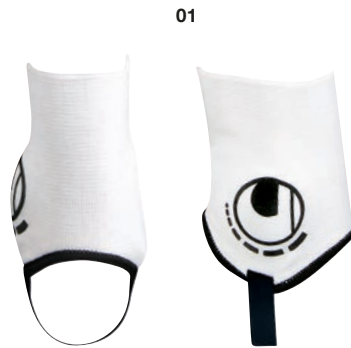

KNÖCHELBANDAGE

Art.: 100 6754
Größe: M | L **14,99 EUR**
gepolstert
Material: 50 % Polypropylen, 38 % Ethylvinylacetat, 10 % Polyester, 2 % Polyurethan

01 schwarz

KNÖCHELBANDAGE

Art.: 100 6948
Größe: S | L **9,99 EUR**
gepolstert
Material: 85 % Polyethersulfon, 10 % Polyethylen, 5 % Ethylvinylacetat

01 weiß, 02 schwarz

KNÖCHELBANDAGE

Art.: 100 6951
Größe: S | M | L **17,99 EUR**
ungepolstert
Material: 89 % Polyester, 5 % Latex, 6 % Elasthan

02 schwarz

SCHIENBEINSCHÜTZERHALTER

Art.: 100 6963 xx 0001
Größe: breit 6,5 cm **19,99 EUR /Pro VPE**
VPE: 3 Paar
Material: 80 % Polyester, 20 % Latex

01 weiß, 02 schwarz, 03 rot, 04 maisgelb, 05 royal, 06 grün

Knöchelschutz mit geformter Schutzplatte und Schaumstoffpolsterung

- Neopren- und Lycra-Bandage
- erhältlich in Junior (M) und Senior (L)

Knöchelbandage für Spieler, die zusätzlich Schutz benötigen

- erhältlich in Junior (S) und Senior (L)

Für Spieler und Torhüter, die etwas mehr Schutz benötigen

- ungepolsterte Knöchelbandage

Mit Klettverschluss zur Befestigung des Schienbeinschützers

- elastischer, breiter Riemen (6,5 cm)