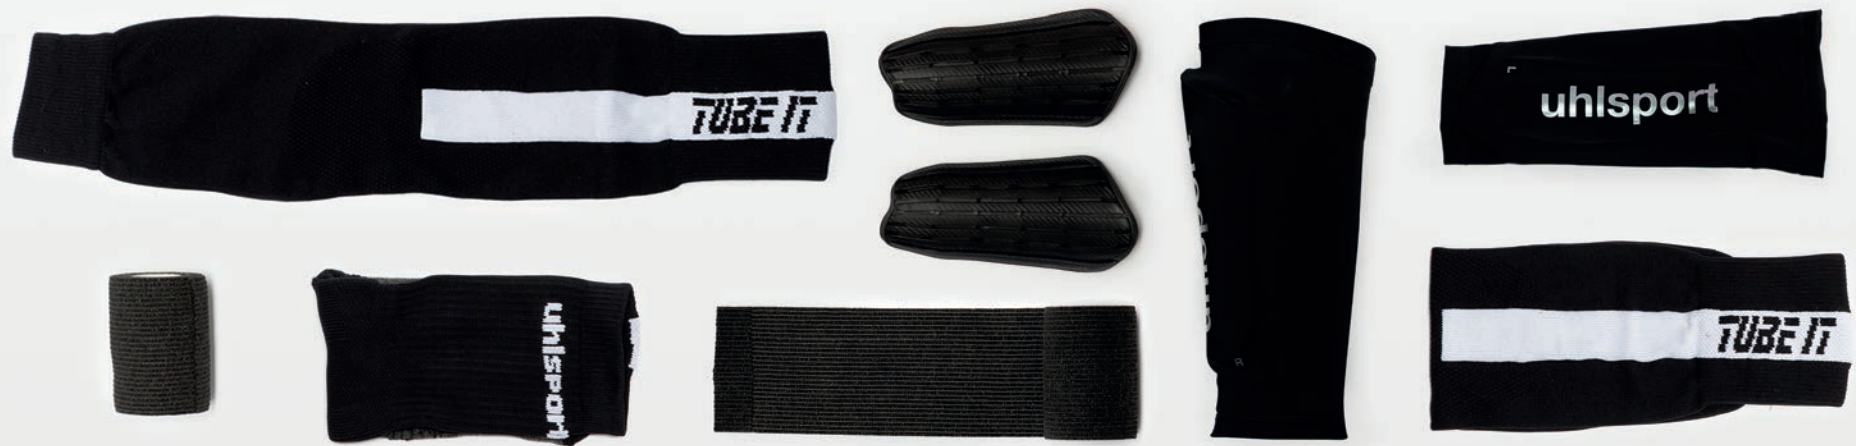

Wear
your
own
socks

TUBE IT

MESH-EINSATZ

erhöhte Ventilation

ANTI-RUTSCH-ZONE

für maximale Stabilität

ANATOMISCH GEFORMT

zusätzlicher Tragekomfort

SELBSTHAFTEND

für maximale Flexibilität

FLEXIBLE RIPPE

erleichterter Einstieg, fixiert
Schienbeinschoner

KOMPRESSIONSSTRUMPF

optimale Blutzirkulation